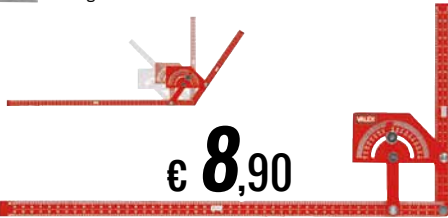

€ 8,90

1800711
SQUADRA REGOLABILE CON GONIOMETRO 500
Struttura in alluminio - Lama millimetrata lunghezza 500mm - Con goniometro regolabile.