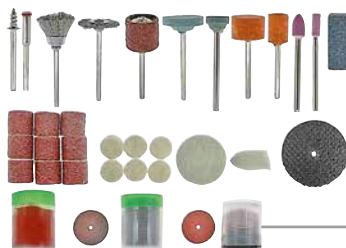

180322
**INCISORE
ELETTRICO
CON 2 MASCHERE**
13W. Potenza regolabile. € **16,90**

1401602
MULTIUTENSILE UNIVERSAL 410
170W. Giri/min 8000-35000. Con pinze diametro 1,6-2,4-3,2mm, utensili vari e albero di trasmissione flessibile. € **47,50**