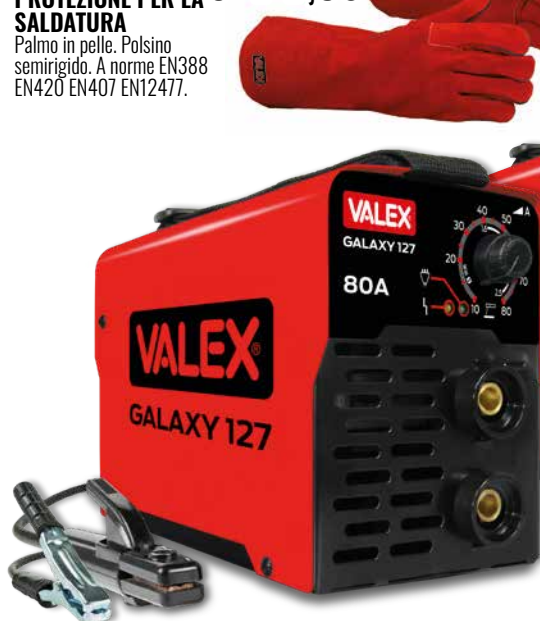

modello	campo regol.	elettrodi Ø max	
	1851115	Galaxy 127	10-80A	2,5mm € 169,00
	1851116	Galaxy 147	10-130A	3,2mm € 219,00
	1851117	Galaxy 167	10-150A	4mm € 249,00