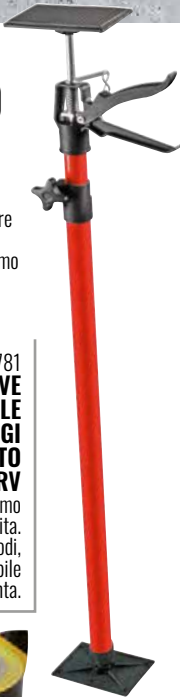

1700507
CAVALLETTO PIEGHEVOLE
Dimensioni aperto: 78x40x79h cm.

€ 28,50

€ 29,90

1454631
PUNTELLO TELESCOPICO
Ideale per fissare piastre su soffitti e superfici inclinate. Carico massimo 30kg. Estendibile da 115cm a 290cm.